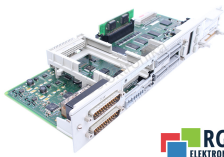

6SN1118-1NH01-0AA1 VERSION C SIEMENS ID39465

Używany SIEMENS 6SN1118-1NH01-0AA1
Sprzęt przetestowany i wyczyszczony.
24 miesiące gwarancji
Dedykowany kurier
Wysyłka w 24h

DANE TECHNICZNE

PRODUCENT	SIEMENS
MODEL	6SN1118-1NH01-0AA1
KATEGORIA	Karty sterowania serwo
WAGA [KG]	1.0